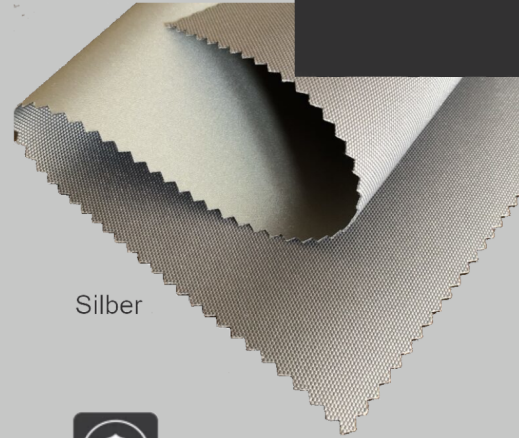

# Rollbare Sonnensegel

Tuch

Weiß

Creme

Grau

Königsblau

Anthrazit

Schwarz

Silber

UV-Resistent

Wasserdicht

Schmutzabweisend

Langlebig

### Tuch und Zuschnitt

<b>Bezeichnung:</b>	Tuch	<b>Bezeichnung:</b>	Zuschnitt
<b>Material:</b>	PES	<b>Maße:</b>	Maßanfertigung
<b>Gewicht/qm:</b>	270g/qm	<b>Ecken:</b>	Edelstahltriangel mit Verstärkungen
<b>Wassersäule:</b>	700mm	<b>Seitenränder:</b>	Holschnitt mit Tuch eingefasst
<b>UV-Schutz:</b>	UPF 80+	<b>Preis:</b>	55,00€
<b>Farbechtheit (ISO105B02)</b>	6-8		
<b>Preis:</b>	15,00€		